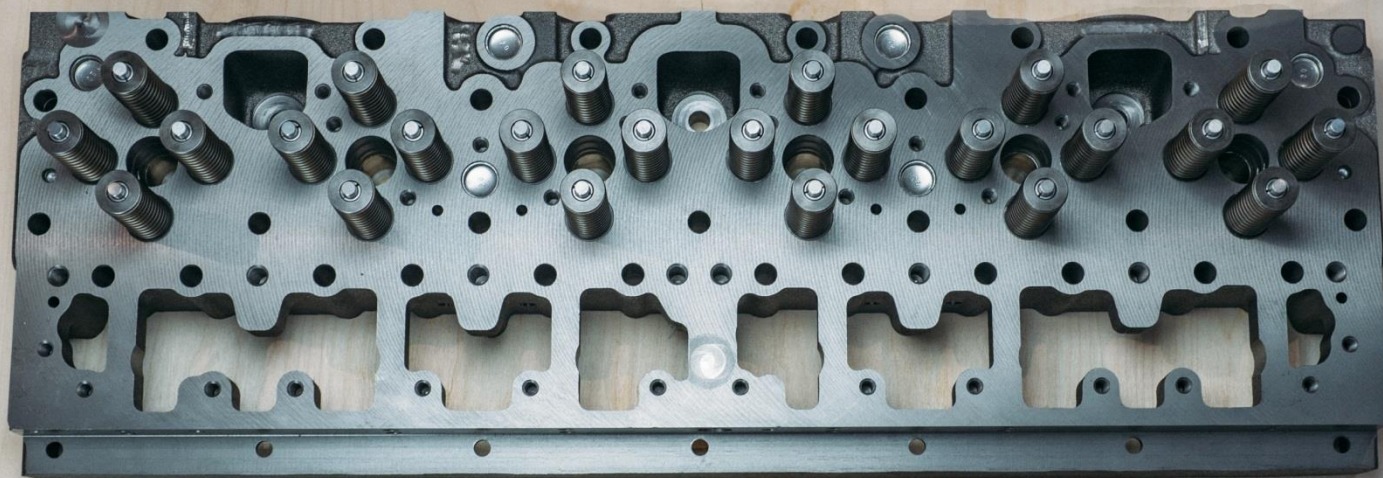

ГОЛОВКА БЛОКА ЦИЛИНДРОВ

Артикул	Кросс код	Наименование	Двигатель
14031	2864016 / 2864012 / 4952843 / 4952444 / 2864013 / 2864028	Головка блока цилиндров (В сборе)	QSM, ISM, M11

ГРМ

Артикул	Кросс код	Наименование	Двигатель
14256	4022823	Вал распределительный	QSM, ISM, M11
13605	4059893	Вал распределительный	QSM, ISM, M11
14778	3026166	Вал шестерни ГРМ	QSM11, M11
13458	3417778 / 3080975 / 4926069 / 4955239	Клапан впускной	QSM, ISM, M11