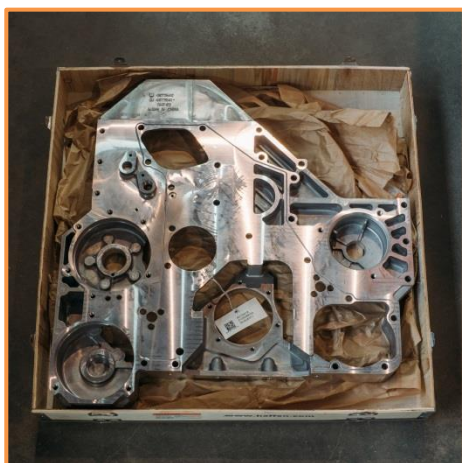

КРЫШКИ, КАРТЕРЫ, ПОДДОНЫ

Артикул	Кросс код	Наименование	Двигатель
14797	4985108 / 4906948 / 3417628 / 3161651 / 3895536 / 3895123 / 3883273 / 3882808 / 4973541	Картер шестерен ГРМ	QSM11, M11
14042	4963815 / 4961293 / 3401131 / 3401298	Крышка клапанная	QSM, ISM, M11
14049	4089996 / 3400811	Крышка шестерен ГРМ	QSM, ISM, M11
14060	4952775 / 3895719 / 3896252 / 4004591 / 4952779	Поддон картера	QSM, ISM, M11