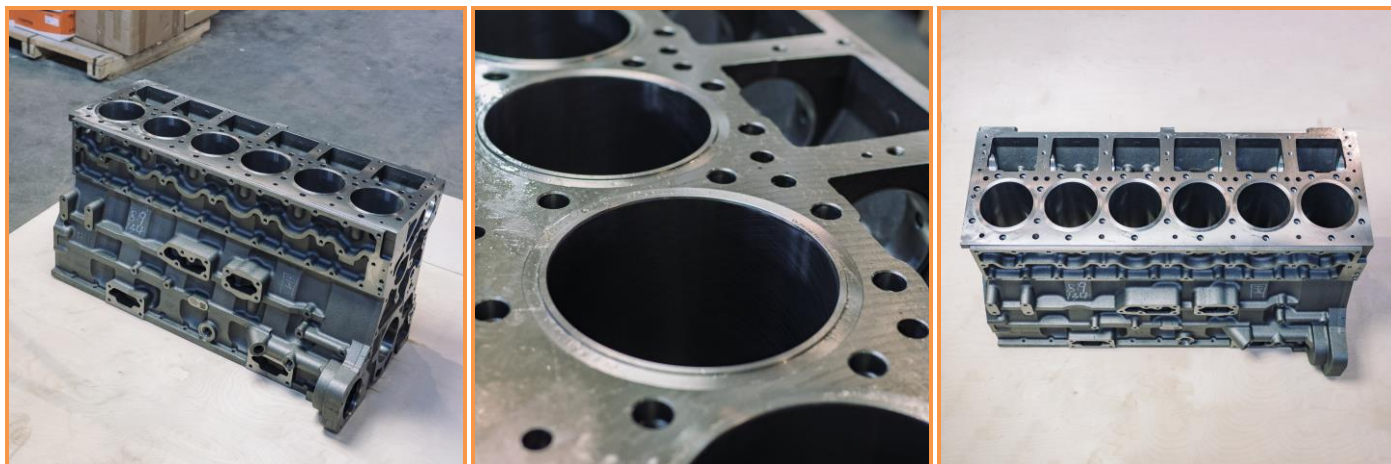

БЛОКИ ЦИЛИНДРОВ

Артикул	Кросс код	Наименование	Двигатель
13041	4060393 / 3064223 / 3883454 / 3883688 / 3895837 / 3803717 / 3328618 / 4060394 / 3895836	Блок цилиндров	QSM, ISM, M11